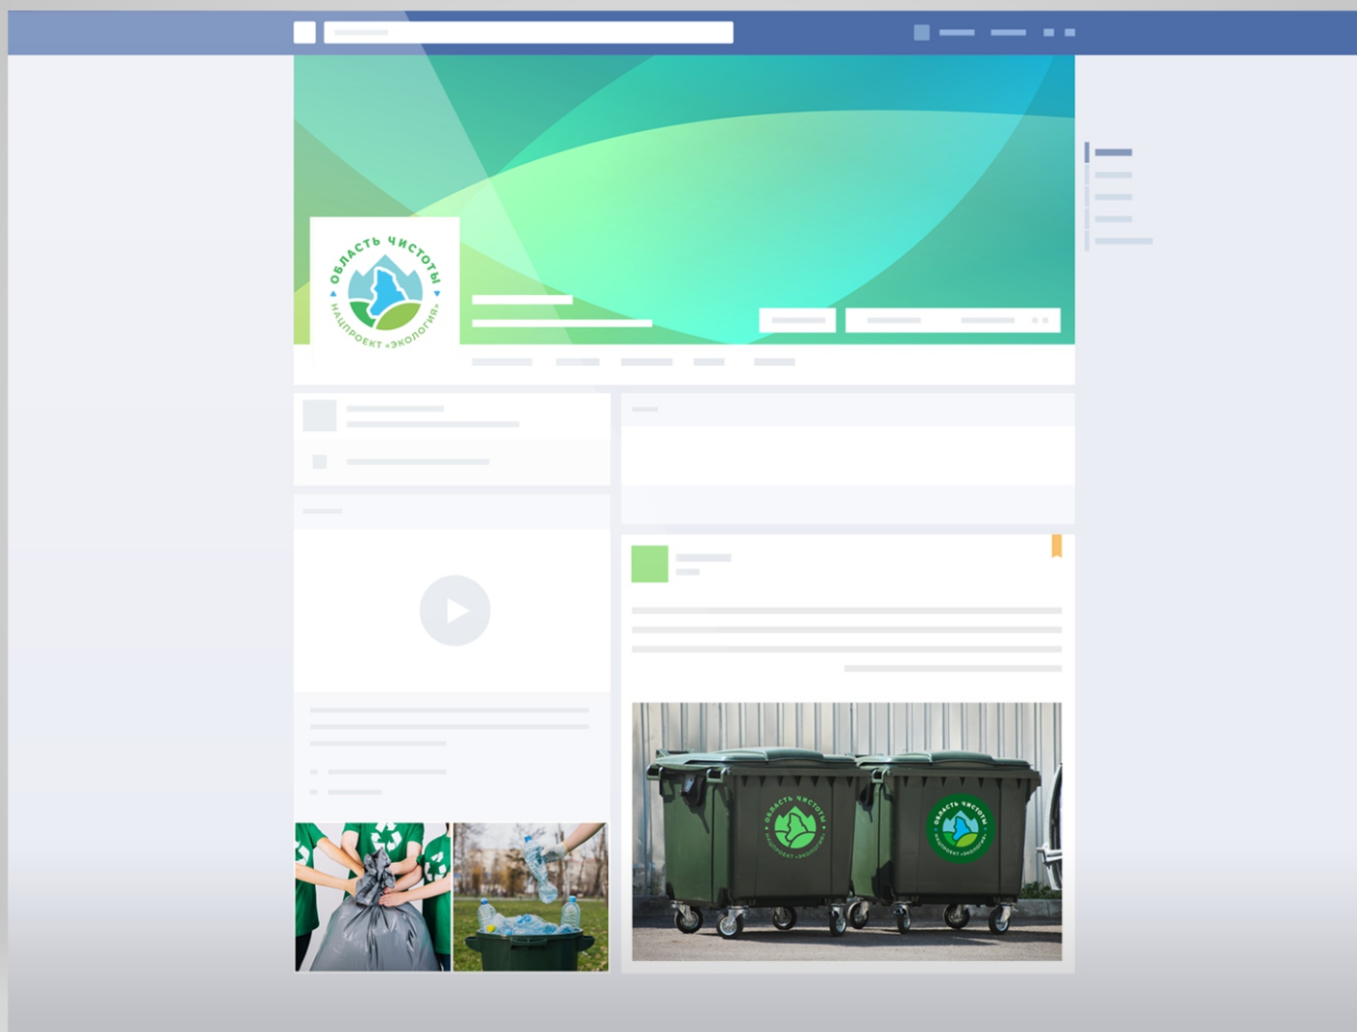

Обложка группы в соцсети Facebook