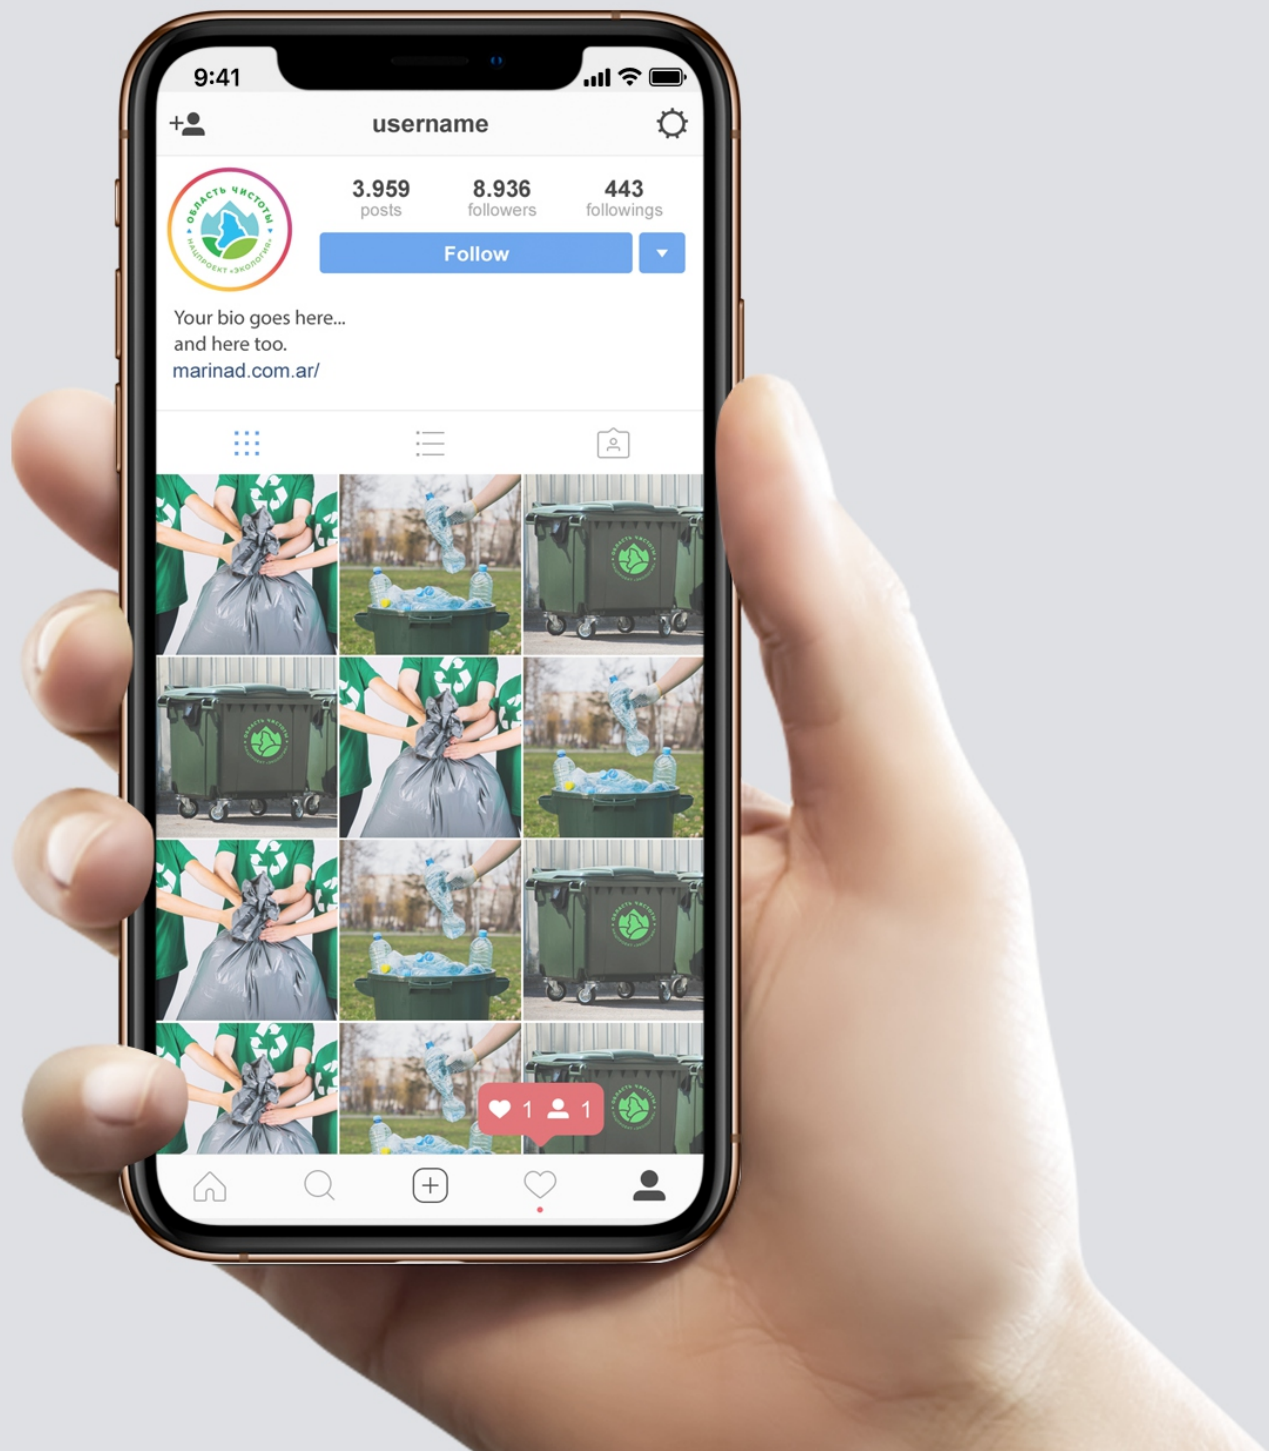

Оформление профиля в Instagram